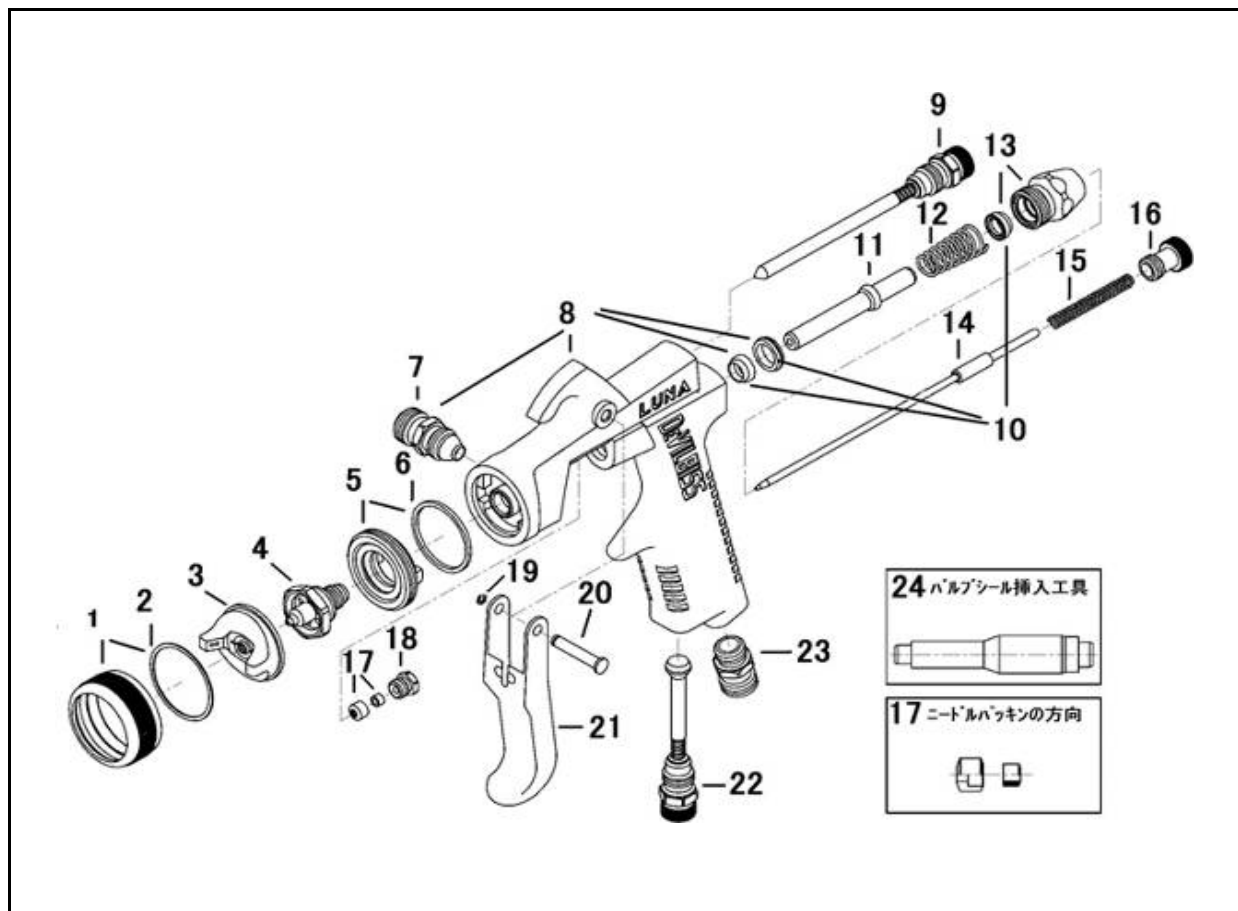

部品リスト

型式:LUNA-W

項番	部品番号	部品名称	数量	備考
1	JJ-6-HS	リテーニングリング	1	
2	JJ-50-K5	シート	1	
3	LUNA-3-WH	エアキャップ	1	
4	JJ-4-1.3	フルイドチップ	1	
5	LUNA-7C	バツフル	1	
6	LUNA-8-K5	ガスケット	1	
7	FUN-35	フルイドニップル	1	
8	LUNA-C-G-WH	ガンボディ	1	
9	LUNA-PRO-44L	パターンバルブ	1	
10	FUN-443	バルブシールキット	1	
11	FUN-43	エアバルブ	1	
12	FUN-25-K5	バルブスプリング	1	
13	FUN-12	エアバルブブッシング	1	
14	JJ-41-1.3	ニードル	1	
15	FUN-14-K5	ニードルスプリング	1	
16	LUNA-PRO-13L	ニードルツマミ	1	
17	FUN-463	ニードルパッキン	1	
18	FUN-11-K3	パッキングランド	1	
19	FUN-46-K10	E-リング	1	
20	FUN-45-K5	ベアリングスタッド	1	
21	FUN-108-S	トリガー	1	
22	LUNA-PRO-42L	チータバルブ	1	
23	LUNA-30	エアコネクタ	1	
24	FUN-34	バルブシール挿入工具(オプション)	1	